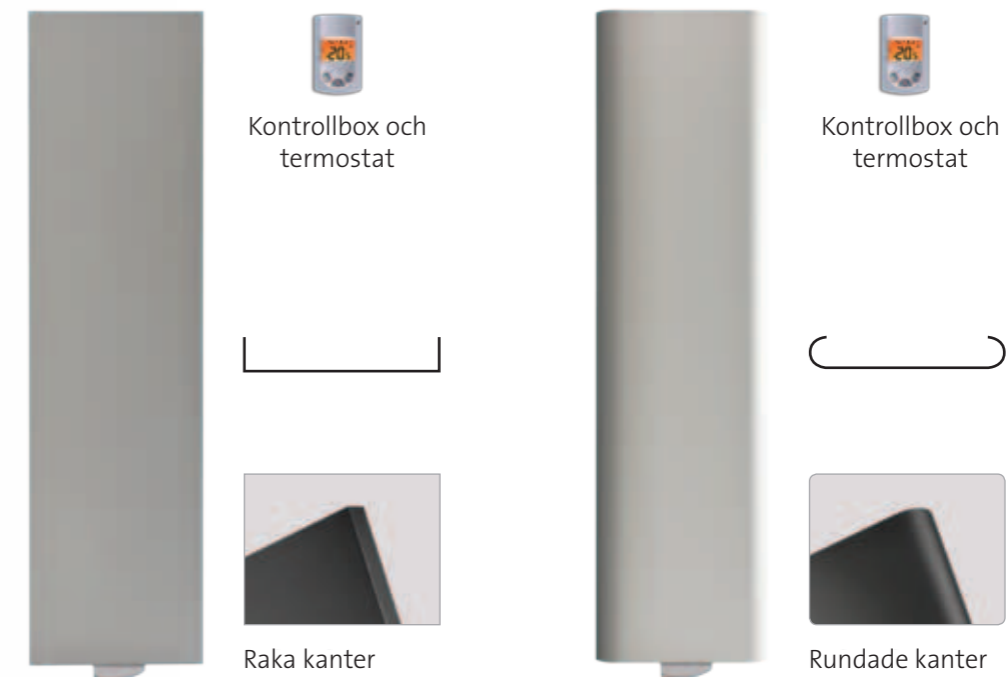

Höjd 1800, 1950, 2100 mm	Bredd Langila: 325, 475, 625, 775 mm Sanbe: 380, 530, 680, 830 mm	Spänning 230V, 400 V	Färger Standardkulör RAL 9016. 12 st lika metalliska och strukturerade färger på begäran

* LVI beviljar 10 års kvalitetsgaranti (2 år på elektroniska komponenter) på hela sitt sortiment av radiatorer och golvvärmesystem.