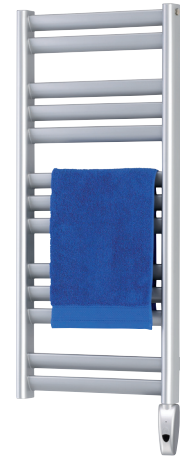

Nyanser/Colors

Bandai IR

Standard: Silverlack RAL 9006 / Silver gloss

Finns även som beställningsvara i nedanstående nyanser.
Also possible to order in below colors.

Bahamabeige Réf. 61

Rose pastel Réf. 54